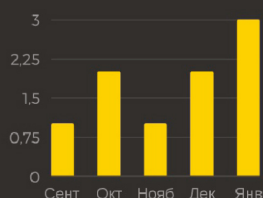

ПРЕИМУЩЕСТВА:

КЛЮЧЕВЫЕ ПРЕИМУЩЕСТВА:

МЕХАНИЗМ ДЕЙСТВИЯ:

Почему важно реализовать проект по всей территории РФ

СТАТИСТИКА НАПАДЕНИЙ В ШКОЛАХ РОССИИ ЗА 2017-2018 ГГ.

ДАННЫЕ ПРЕДОСТАВЛЕНЫ ИНФОРМАГЕНТСТВОМ "ТАСС"

13

С НАЧАЛА 2017 ГОДА
ЗАФИКСИРОВАНО 13 ИНЦИДЕНТОВ

ПРЕИМУЩЕСТВЕННО ИСПОЛЬЗУЮТ
ХОЛОДНОЕ ИЛИ ОГНЕСТРЕЛЬНОЕ
ОРУЖИЕ

СРЕДНЕЕ КОЛ-ВО
НАПАДЕНИЙ ПО МЕСЯЦАМ

ВИДЫ ОРУДИЙ, ИСПОЛЬЗУЕМЫЕ ПРИ НАПАДЕНИЯХ НА УЧИТЕЛЕЙ И УЧЕНИКОВ