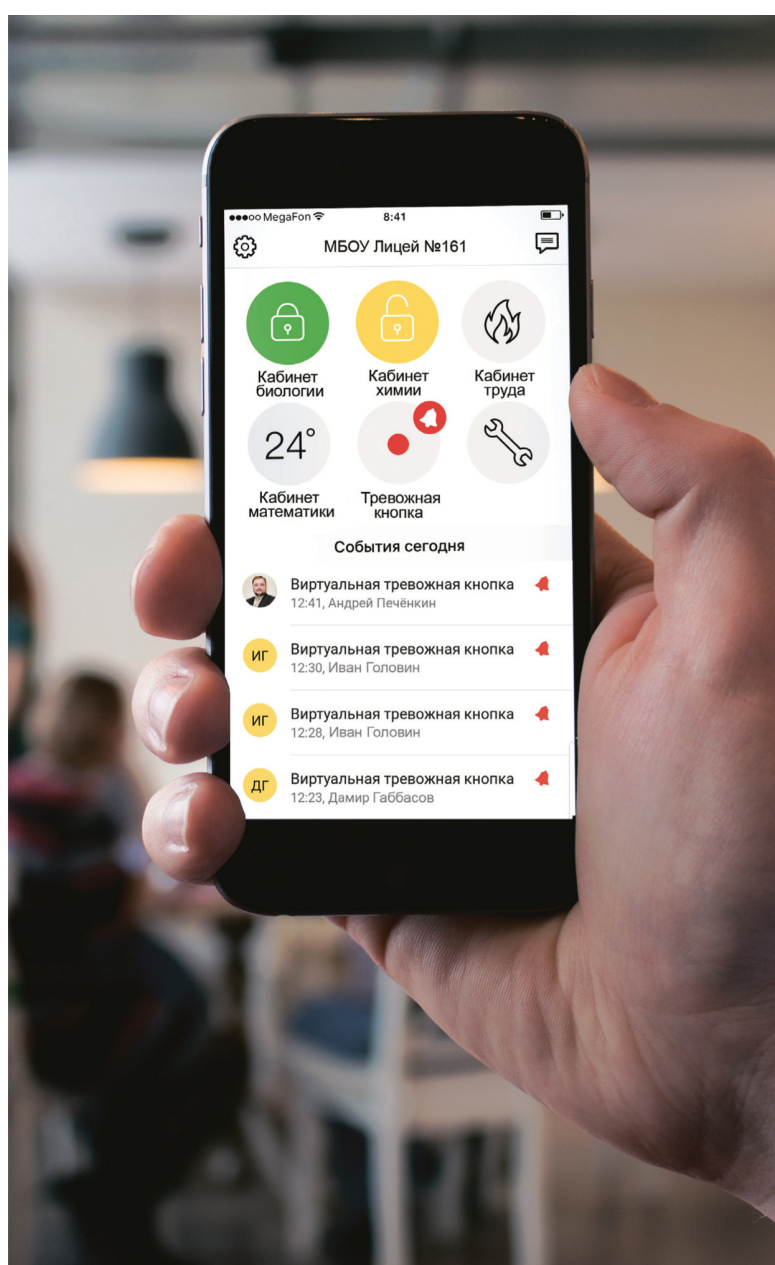

Первый республиканский проект мобильной КТС

Мобильная тревожная кнопка -

это мобильное приложение, благодаря которому можно отправить сигнал тревоги. На телефон сотрудников образовательного учреждения устанавливается мобильное приложение и закрепляется кабинет. При этом отсутствует затратная часть на установку оборудования.

При поступлении сигнала

«тревога» - охрана приезжает в считанные минуты. Также сигнал тревоги автоматически дублируется на пост охраны в учебном заведении и на телефоны ответственных лиц, указанные Заказчиком. При необходимости ответственное лицо может быть назначено и из сотрудников администрации района, для оперативного получения информации.

Пример первого реализованного объекта в МБОУ «Лицей № 161» городского округа город Уфа Республики Башкортостан.

МОБИЛЬНАЯ ТРЕВОЖНАЯ КНОПКА

Когда каждая
минута стоит
жизни людей —
важно во время
придти на
ПОМОЩЬ....

ПНЕВМАТИЧЕСКИЙ
ПИСТОЛЕТ

НОЖ

КУХОННЫЙ ТОПОР

ПЕРОЧИННЫЙ НОЖ

Кнопка SOS в вашем мобильном телефоне

Мобильная тревожная кнопка – мобильный сервис, с помощью которого вам достаточно всего одного прикосновения к экрану вашего Мобильного телефона, и к вам незамедлительно выезжает Группа быстрого реагирования, по вашим ГЛОНАСС/GPS координатам.