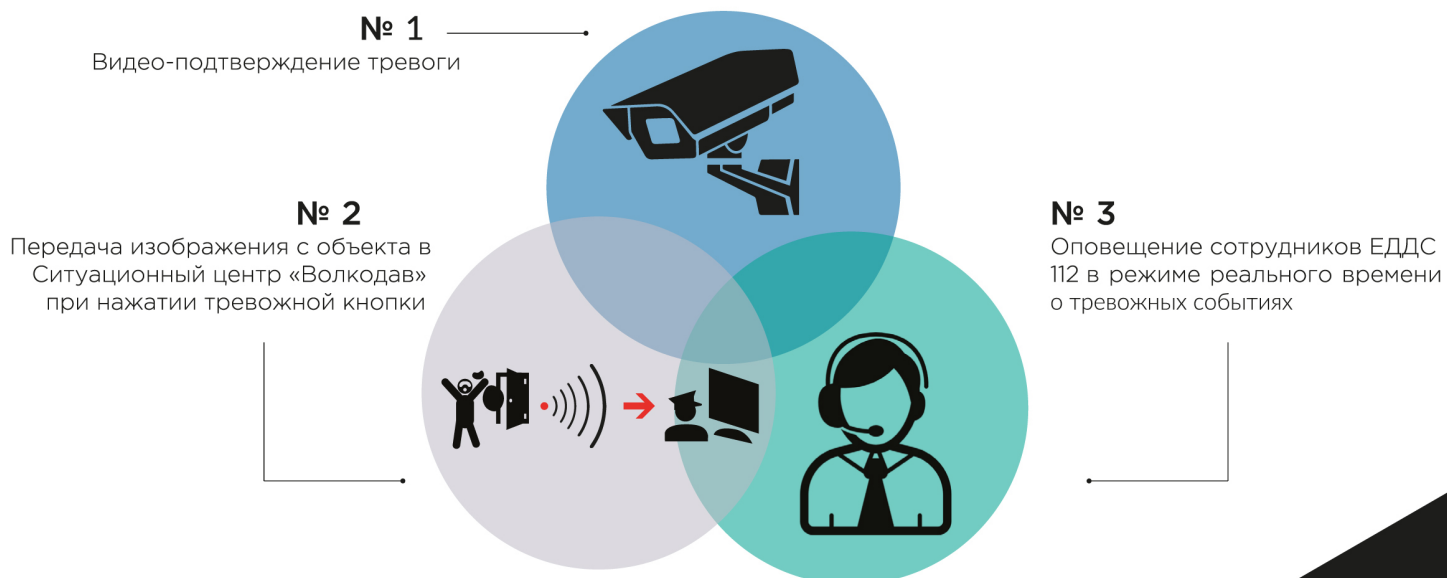

КЛЮЧЕВЫЕ ПРЕИМУЩЕСТВА: