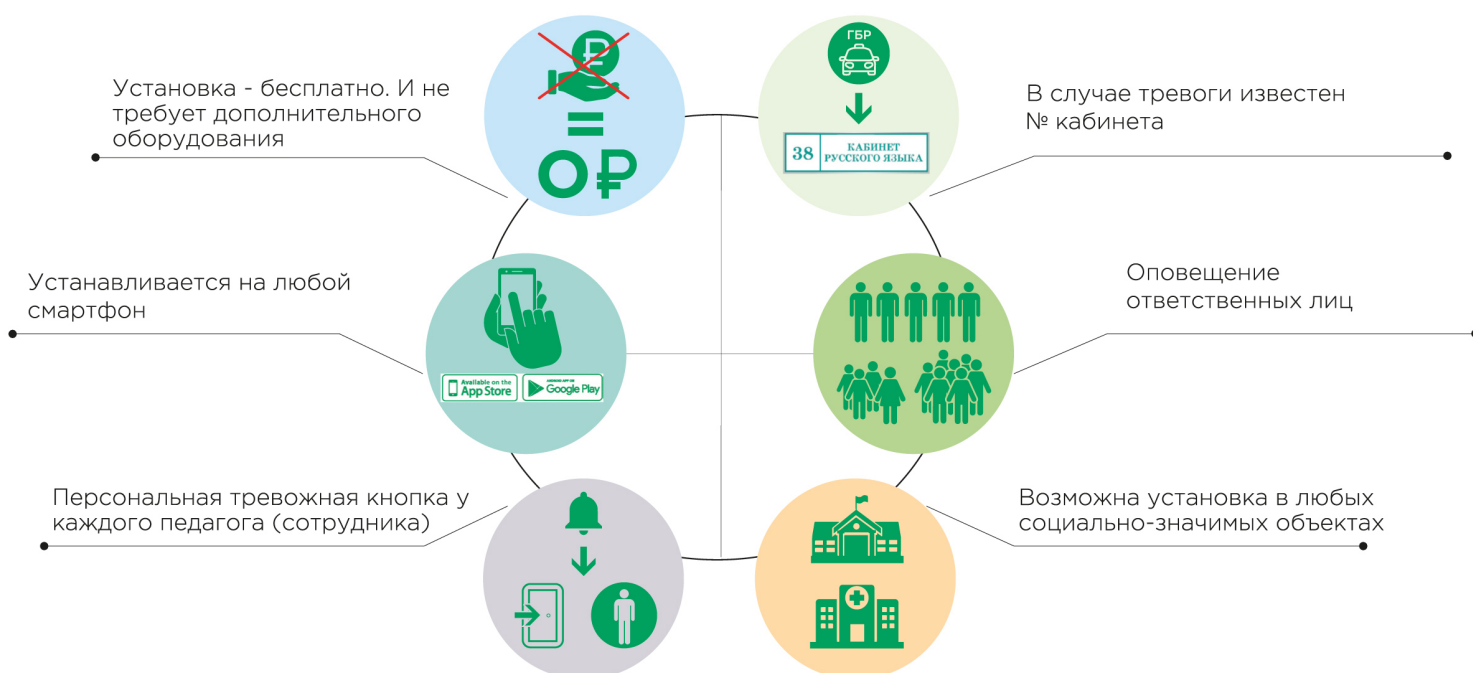

ПРЕИМУЩЕСТВА: